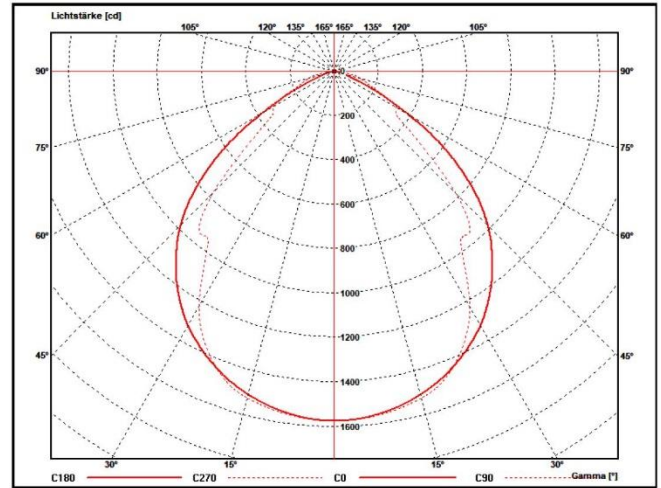

Abmessungen

Alle Angaben in Millimeter

Typ (Größe)	apelo60	apelo80	apelo100	apelo120
Länge L	600 mm	800 mm	1000 mm	1200 mm

Sonderausführungen

Auf Basis von 3 Farbtemperaturen und jeder gewünschten Leuchtenlänge bis zu 200 cm kann für nahezu jeden Einsatzort eine individuelle apelo angefertigt werden. Sonderanschlussleitungen, -befestigungen und -zubehör können auf Anfrage gerne angeboten und realisiert werden.

Beleuchtungsstärken

Typ (Größe)	apelo60	apelo80	apelo100	apelo120
Em	1058 lx	1310 lx	1561 lx	1813 lx
Emax	1430 lx	1770 lx	2110 lx	2450 lx
Emin	658 lx	815 lx	971 lx	1127 lx

Messabstand 100 cm

apelo60

apelo80

apelo100

apelo120

Lichtstärkeverteilung

apelo60

apelo80

apelo100

apelo120

Lichttechnische Untersuchungen durch: