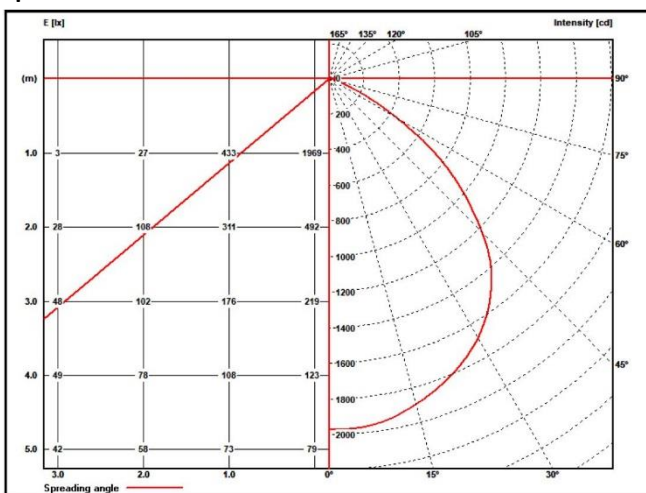

Abmessungen

Alle Angaben in Millimeter

Typ (Größe)	apelo60	apelo80	apelo100	apelo120
Länge L	600 mm	800 mm	1000 mm	1200 mm

Sonderausführungen

Auf Basis von 3 Farbtemperaturen und jeder gewünschten Leuchtenlänge bis zu 200 cm kann für nahezu jeden Einsatzort eine individuelle apelo angefertigt werden. Sonderanschlussleitungen, -befestigungen und -zubehör können auf Anfrage gerne angeboten und realisiert werden.

Beleuchtungsstärken

Typ (Größe)	apelo60	apelo80	apelo100	apelo120
Em	1058 lx	1310 lx	1561 lx	1813 lx
Emax	1430 lx	1770 lx	2110 lx	2450 lx
Emin	658 lx	815 lx	971 lx	1127 lx

Messabstand 100 cm

apelo60

apelo80

apelo100

apelo120

Lichtstärkeverteilung

apelo60

apelo80

apelo100

apelo120

Lichttechnische Untersuchungen durch: