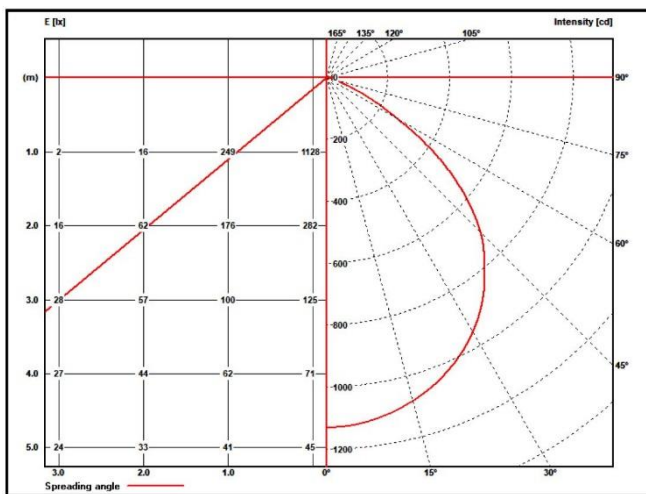

apelo – Arbeitsplatzleuchte mit modernster LED-Technologie für den Einsatz in industrieller Umgebung

Montage | Produktion | Werkstatt | Labor | Inspektion | Fertigung

Typ (Größe)	apelo60	apelo80	apelo100	apelo120
Leuchtmittel	LED Energieeffizienzklasse A A+ A++			
erhältlich Ausführungen	schaltbar (Wippschalter) schaltbar + dimmbar, stufenlos 0-100% (bald erhältl.)			
Leuchtenlänge L	600 mm	800 mm	1000 mm	1200 mm
Gewicht	0,95 kg	1,14 kg	1,33 kg	1,51 kg
Anschluss	220-240 VAC 50/60 Hz			
Leistungsaufnahme	ca. 30 W	ca. 40 W	ca. 50 W	ca. 60 W
Leuchten-Lichtstrom	ca. 2600 lm	ca. 3500 lm	ca. 4300 lm	ca.5200 lm
erhältliche Farbtemperaturen	Warm White "WW" ca. 2.700 K Neutral White "NW" ca. 4.500 K Cool White "CW" ca. 6.500 K			
Farbwiedergabe Ra (CRI)	> 85			
Lebensdauer	> 60.000 h			
Lichtverteilung/-entblendung	blendfreie Lichtlenkung durch Linear-Prismen (Polycarbonat-Abdeckung)			
Schutzart	IP 40			
Schutzklasse	I			
Leuchtengehäuse	Aluminium, eloxiert E6/EV1			
Befestigung	Anschraubblaschen, Aluminium			
Netzanschluss	Anschlussleitung 3,0 m mit Schuko-Stecker (alternativ z.B. Wieland GST)			
Konformität	CE (DIN EN 55015 DIN EN 61547 DIN EN 60598-1 DIN EN 62471)			
Besonderheiten	Leuchtkörper 90° beidseitig schwenkbar (ermöglicht die Montage auch direkt an der Wand über einem Arbeitsplatz)			

Abmessungen

Alle Angaben in Millimeter

Typ (Größe)	apelo60	apelo80	apelo100	apelo120
Länge L	600 mm	800 mm	1000 mm	1200 mm

Sonderausführungen

Auf Basis von 3 Farbtemperaturen und jeder gewünschten Leuchtenlänge bis zu 200 cm kann für nahezu jeden Einsatzort eine individuelle apelo angefertigt werden. Sonderanschlussleitungen, -befestigungen und -zubehör können auf Anfrage gerne angeboten und realisiert werden.

Beleuchtungsstärken

Typ (Größe)	apelo60	apelo80	apelo100	apelo120
Em	1058 lx	1310 lx	1561 lx	1813 lx
Emax	1430 lx	1770 lx	2110 lx	2450 lx
Emin	658 lx	815 lx	971 lx	1127 lx

Messabstand 100 cm

apelo60

apelo80