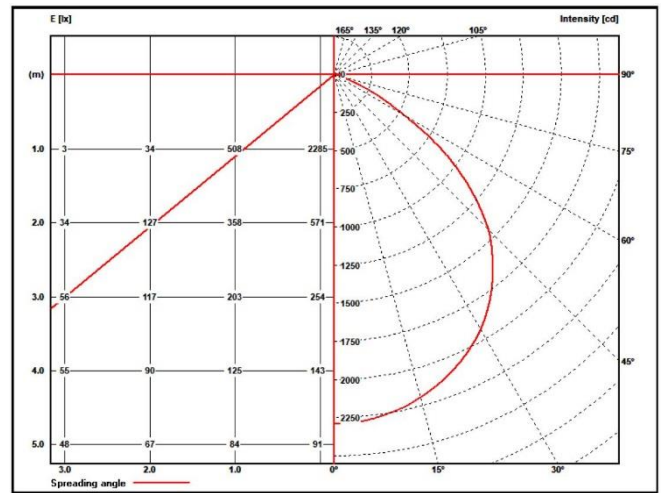

Abmessungen

Alle Angaben in Millimeter

Typ (Größe)	apelo60	apelo80	apelo100	apelo120
Länge L	600 mm	800 mm	1000 mm	1200 mm

Sonderausführungen

Auf Basis von 3 Farbtemperaturen und jeder gewünschten Leuchtenlänge bis zu 200 cm kann für nahezu jeden Einsatzort eine individuelle apelo angefertigt werden. Sonderanschlussleitungen, -befestigungen und -zubehör können auf Anfrage gerne angeboten und realisiert werden.

Beleuchtungsstärken

Typ (Größe)	apelo60	apelo80	apelo100	apelo120
Em	1058 lx	1310 lx	1561 lx	1813 lx
Emax	1430 lx	1770 lx	2110 lx	2450 lx
Emin	658 lx	815 lx	971 lx	1127 lx

Messabstand 100 cm

apelo60

apelo80

apelo100

apelo120

Lichtstärkeverteilung

apelo60

apelo80

apelo100

apelo120

Lichttechnische Untersuchungen durch: