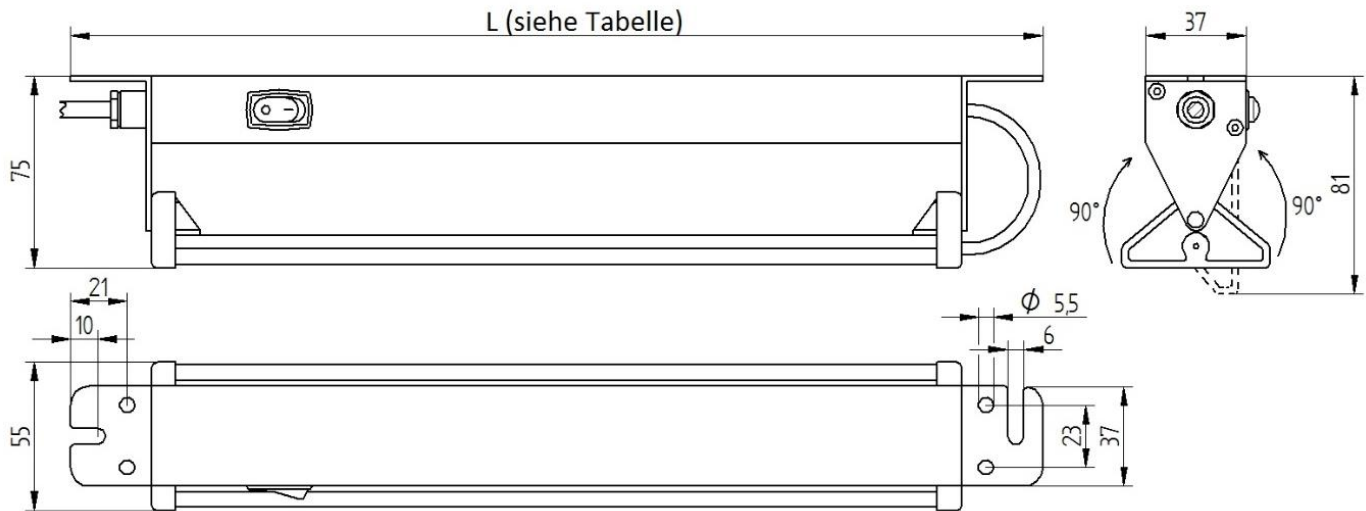

apelo – Arbeitsplatzleuchte mit modernster LED-Technologie für den Einsatz in industrieller Umgebung

Montage | Produktion | Werkstatt | Labor | Inspektion | Fertigung

Typ (Größe)	apelo60	apelo80	apelo100	apelo120
Leuchtmittel	LED Energieeffizienzklasse A A+ A++			
erhältlich Ausführungen	schaltbar (Wippschalter) schaltbar + dimmbar, stufenlos 0-100% (bald erhältl.)			
Leuchtenlänge L	600 mm	800 mm	1000 mm	1200 mm
Gewicht	0,95 kg	1,14 kg	1,33 kg	1,51 kg
Anschluss	220-240 VAC 50/60 Hz			
Leistungsaufnahme	ca. 30 W	ca. 40 W	ca. 50 W	ca. 60 W
Leuchten-Lichtstrom	ca. 2600 lm	ca. 3500 lm	ca. 4300 lm	ca.5200 lm
erhältliche Farbtemperaturen	Warm White "WW" ca. 2.700 K Neutral White "NW" ca. 4.500 K Cool White "CW" ca. 6.500 K			
Farbwiedergabe Ra (CRI)	> 85			
Lebensdauer	> 60.000 h			
Lichtverteilung/-entblendung	blendfreie Lichtlenkung durch Linear-Prismen (Polycarbonat-Abdeckung)			
Schutzart	IP 40			
Schutzklasse	I			
Leuchtengehäuse	Aluminium, eloxiert E6/EV1			
Befestigung	Anschraubblaschen, Aluminium			
Netzanschluss	Anschlussleitung 3,0 m mit Schuko-Stecker (alternativ z.B. Wieland GST)			
Konformität	CE (DIN EN 55015 DIN EN 61547 DIN EN 60598-1 DIN EN 62471)			
Besonderheiten	Leuchtkörper 90° beidseitig schwenkbar (ermöglicht die Montage auch direkt an der Wand über einem Arbeitsplatz)			

Abmessungen

Alle Angaben in Millimeter

Typ (Größe)	apelo60	apelo80	apelo100	apelo120
Länge L	600 mm	800 mm	1000 mm	1200 mm

Sonderausführungen

Auf Basis von 3 Farbtemperaturen und jeder gewünschten Leuchtenlänge bis zu 200 cm kann für nahezu jeden Einsatzort eine individuelle apelo angefertigt werden. Sonderanschlussleitungen, -befestigungen und -zubehör können auf Anfrage gerne angeboten und realisiert werden.

Beleuchtungsstärken

Typ (Größe)	apelo60	apelo80	apelo100	apelo120
Em	1058 lx	1310 lx	1561 lx	1813 lx
Emax	1430 lx	1770 lx	2110 lx	2450 lx
Emin	658 lx	815 lx	971 lx	1127 lx

Messabstand 100 cm

apelo60

apelo80