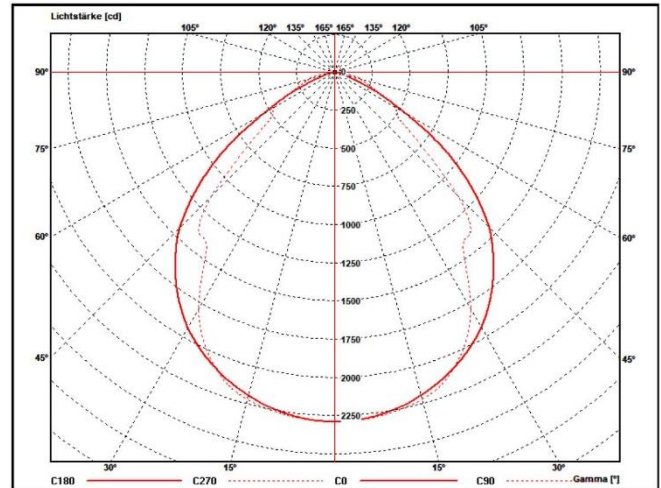

Abmessungen

Alle Angaben in Millimeter

Typ (Größe)	apelo60	apelo80	apelo100	apelo120
Länge L	600 mm	800 mm	1000 mm	1200 mm

Sonderausführungen

Auf Basis von 3 Farbtemperaturen und jeder gewünschten Leuchtenlänge bis zu 200 cm kann für nahezu jeden Einsatzort eine individuelle apelo angefertigt werden. Sonderanschlussleitungen, -befestigungen und -zubehör können auf Anfrage gerne angeboten und realisiert werden.

Beleuchtungsstärken

Typ (Größe)	apelo60	apelo80	apelo100	apelo120
Em	1058 lx	1310 lx	1561 lx	1813 lx
Emax	1430 lx	1770 lx	2110 lx	2450 lx
Emin	658 lx	815 lx	971 lx	1127 lx

Messabstand 100 cm

apelo60

apelo80

apelo100

apelo120

Lichtstärkeverteilung

apelo60

apelo80

apelo100

apelo120

Lichttechnische Untersuchungen durch: