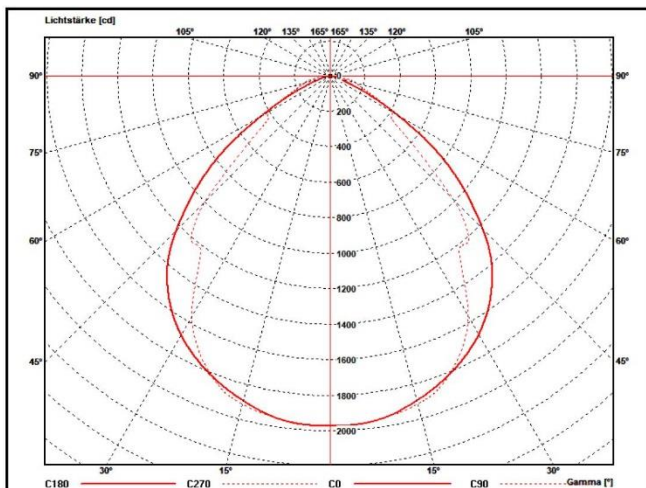

Abmessungen

Alle Angaben in Millimeter

Typ (Größe)	apelo60	apelo80	apelo100	apelo120
Länge L	600 mm	800 mm	1000 mm	1200 mm

Sonderausführungen

Auf Basis von 3 Farbtemperaturen und jeder gewünschten Leuchtenlänge bis zu 200 cm kann für nahezu jeden Einsatzort eine individuelle apelo angefertigt werden. Sonderanschlussleitungen, -befestigungen und -zubehör können auf Anfrage gerne angeboten und realisiert werden.

Beleuchtungsstärken

Typ (Größe)	apelo60	apelo80	apelo100	apelo120
Em	1058 lx	1310 lx	1561 lx	1813 lx
Emax	1430 lx	1770 lx	2110 lx	2450 lx
Emin	658 lx	815 lx	971 lx	1127 lx

Messabstand 100 cm

apelo60

apelo80

apelo100

apelo120

Lichtstärkeverteilung

apelo60

apelo80

apelo100

apelo120

Lichttechnische Untersuchungen durch: