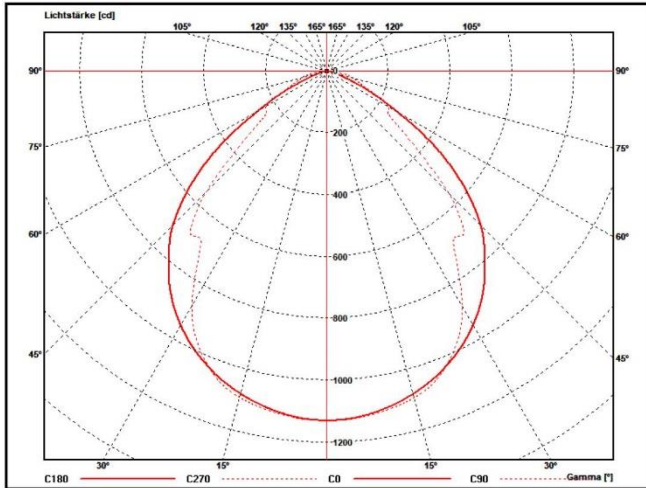

Abmessungen

Alle Angaben in Millimeter

Typ (Größe)	apelo60	apelo80	apelo100	apelo120
Länge L	600 mm	800 mm	1000 mm	1200 mm

Sonderausführungen

Auf Basis von 3 Farbtemperaturen und jeder gewünschten Leuchtenlänge bis zu 200 cm kann für nahezu jeden Einsatzort eine individuelle apelo angefertigt werden. Sonderanschlussleitungen, -befestigungen und -zubehör können auf Anfrage gerne angeboten und realisiert werden.

Beleuchtungsstärken

Typ (Größe)	apelo60	apelo80	apelo100	apelo120
Em	1058 lx	1310 lx	1561 lx	1813 lx
Emax	1430 lx	1770 lx	2110 lx	2450 lx
Emin	658 lx	815 lx	971 lx	1127 lx

Messabstand 100 cm

apelo60

apelo80

apelo100

apelo120

Lichtstärkeverteilung

apelo60

apelo80

apelo100

apelo120

Lichttechnische Untersuchungen durch: