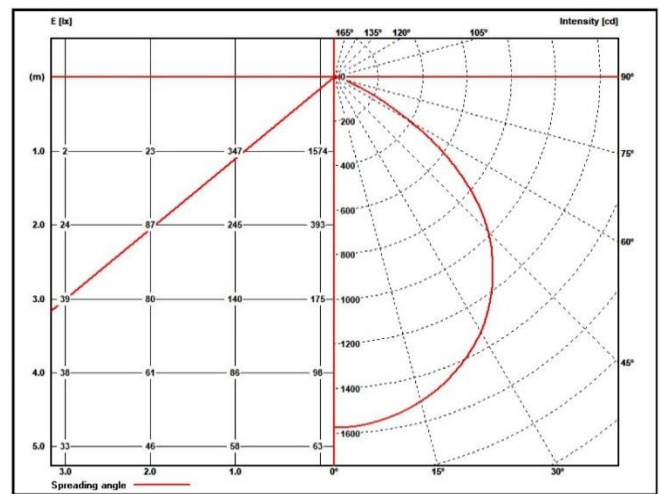

Abmessungen

Alle Angaben in Millimeter

Typ (Größe)	apelo60	apelo80	apelo100	apelo120
Länge L	600 mm	800 mm	1000 mm	1200 mm

Sonderausführungen

Auf Basis von 3 Farbtemperaturen und jeder gewünschten Leuchtenlänge bis zu 200 cm kann für nahezu jeden Einsatzort eine individuelle apelo angefertigt werden. Sonderanschlussleitungen, -befestigungen und -zubehör können auf Anfrage gerne angeboten und realisiert werden.

Beleuchtungsstärken

Typ (Größe)	apelo60	apelo80	apelo100	apelo120
Em	1058 lx	1310 lx	1561 lx	1813 lx
Emax	1430 lx	1770 lx	2110 lx	2450 lx
Emin	658 lx	815 lx	971 lx	1127 lx

Messabstand 100 cm

apelo60

apelo80

apelo100

apelo120

Lichtstärkeverteilung

apelo60

apelo80

apelo100

apelo120

Lichttechnische Untersuchungen durch: