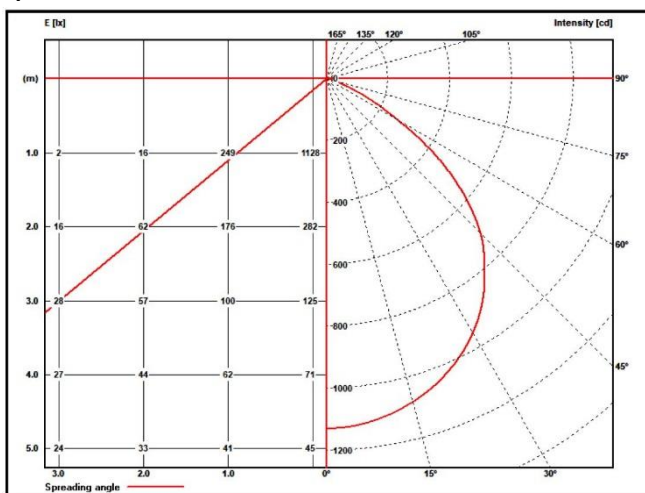

## Abmessungen

Alle Angaben in Millimeter

Typ (Größe)	apelo60	apelo80	apelo100	apelo120
Länge L	600 mm	800 mm	1000 mm	1200 mm

## Sonderausführungen

Auf Basis von 3 Farbtemperaturen und jeder gewünschten Leuchtenlänge bis zu 200 cm kann für nahezu jeden Einsatzort eine individuelle apelo angefertigt werden. Sonderanschlussleitungen, -befestigungen und -zubehör können auf Anfrage gerne angeboten und realisiert werden.

## Beleuchtungsstärken

Typ (Größe)	apelo60	apelo80	apelo100	apelo120
Em	1058 lx	1310 lx	1561 lx	1813 lx
Emax	1430 lx	1770 lx	2110 lx	2450 lx
Emin	658 lx	815 lx	971 lx	1127 lx

Messabstand 100 cm

apelo60

apelo80