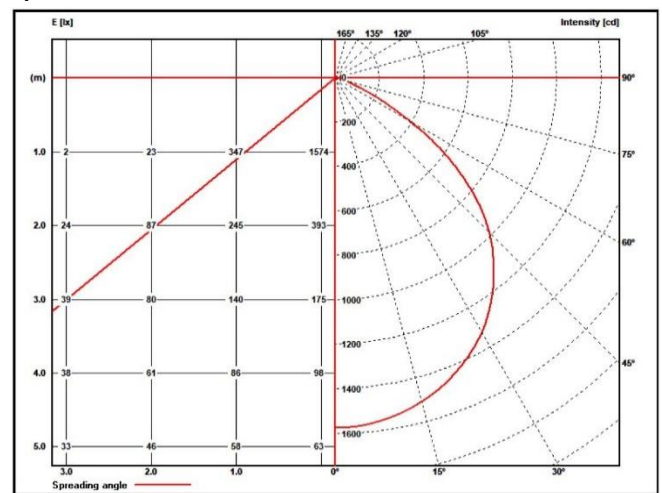

## Abmessungen

Alle Angaben in Millimeter

Typ (Größe)	apelo60	apelo80	apelo100	apelo120
Länge L	600 mm	800 mm	1000 mm	1200 mm

## Beleuchtungsstärken

Typ (Größe)	apelo60	apelo80	apelo100	apelo120
Em	1058 lx	1310 lx	1561 lx	1813 lx
Emax	1430 lx	1770 lx	2110 lx	2450 lx
Emin	658 lx	815 lx	971 lx	1127 lx

Messabstand 100 cm

apelo60

apelo80