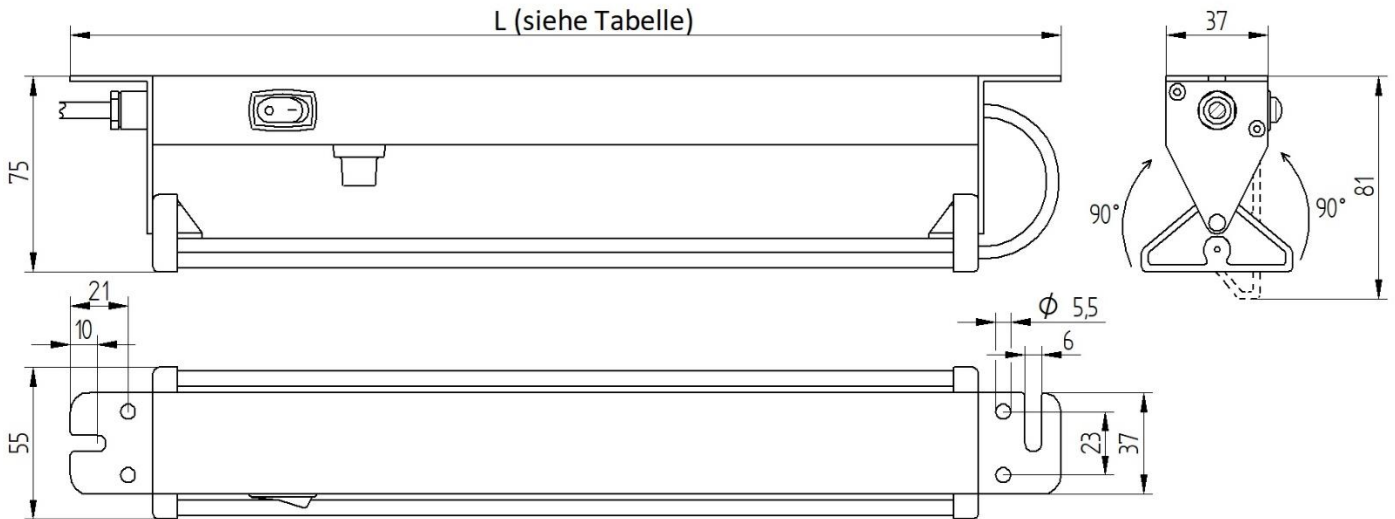

**apelo** – Arbeitsplatzleuchte mit modernster LED-Technologie für den Einsatz in industrieller Umgebung

**Montage | Produktion | Werkstatt | Labor | Inspektion | Fertigung**

Typ (Größe)	apelo60	apelo80	apelo100	apelo120
Leuchtmittel	LED			
erhältliche Ausführungen	schaltbar (Wippschalter) schaltbar + dimmbar, stufenlos 0-100% (Drehknopf)			
Leuchtenlänge L	600 mm	800 mm	1000 mm	1200 mm
Gewicht	0,95 kg	1,14 kg	1,33 kg	1,51 kg
Anschluss	220-240 VAC   50/60 Hz			
Leistungsaufnahme	ca. 30 W	ca. 40 W	ca. 50 W	ca. 60 W
Leuchten-Lichtstrom	ca. 2600 lm	ca. 3500 lm	ca. 4300 lm	ca. 5200 lm
erhältliche Farbtemperaturen	Neutral White "NW" ca. 4.500 K Cool White "CW" ca. 6.500 K			
Farbwiedergabe Ra (CRI)	> 85			
Lebensdauer	> 60.000 h			
Lichtverteilung/-entblendung	blendfreie Lichtlenkung durch Linear-Prismen (Polycarbonat-Abdeckung)			
Schutzart	IP 40			
Schutzklasse	I			
Leuchtgehäuse	Aluminium, eloxiert E6/EV1			
Befestigung	Anschraubblaschen, Aluminium			
Netzanschluss	Anschlussleitung 3,0 m mit Schuko-Stecker (alternativ z.B. Wieland GST)			
Konformität	CE (DIN EN 55015   DIN EN 61547   DIN EN 60598-1   DIN EN 62471)			
Besonderheiten	Leuchtkörper 90° beidseitig schwenkbar (ermöglicht die Montage auch direkt an der Wand über einem Arbeitsplatz)			

## Abmessungen

Alle Angaben in Millimeter

Typ (Größe)	apelo60	apelo80	apelo100	apelo120
Länge L	600 mm	800 mm	1000 mm	1200 mm

## Sonderausführungen

Auf Basis von 3 Farbtemperaturen und jeder gewünschten Leuchtenlänge bis zu 200 cm kann für nahezu jeden Einsatzort eine individuelle apelo angefertigt werden. Sonderanschlussleitungen, -befestigungen und -zubehör können auf Anfrage gerne angeboten und realisiert werden.

## Beleuchtungsstärken

Typ (Größe)	apelo60	apelo80	apelo100	apelo120
Em	1058 lx	1310 lx	1561 lx	1813 lx
Emax	1430 lx	1770 lx	2110 lx	2450 lx
Emin	658 lx	815 lx	971 lx	1127 lx

Messabstand 100 cm

apelo60

apelo80