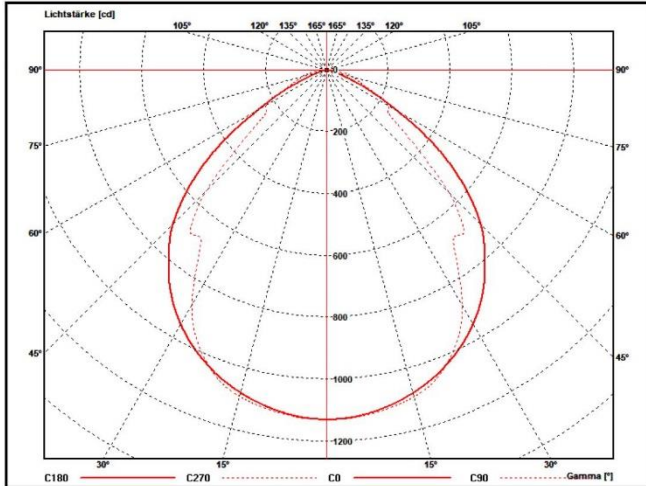

## Abmessungen

Alle Angaben in Millimeter

Typ (Größe)	apelo60	apelo80	apelo100	apelo120
Länge L	600 mm	800 mm	1000 mm	1200 mm

## Beleuchtungsstärken

Typ (Größe)	apelo60	apelo80	apelo100	apelo120
Em	1058 lx	1310 lx	1561 lx	1813 lx
Emax	1430 lx	1770 lx	2110 lx	2450 lx
Emin	658 lx	815 lx	971 lx	1127 lx

Messabstand 100 cm

apelo60

apelo80

## Lichtstärkeverteilung

apelo60

apelo80

apelo100

apelo120

Lichttechnische Untersuchungen durch:

www.ilumetriX.de