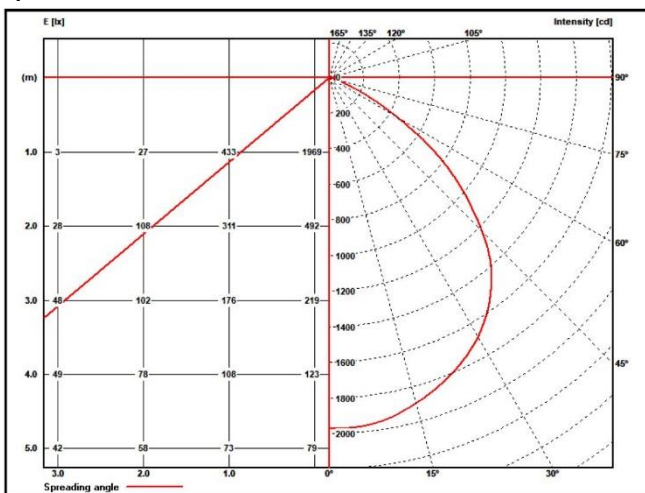

Beleuchtungsstärken

Typ (Größe)	apelo60	apelo80	apelo100	apelo120
Em	1058 lx	1310 lx	1561 lx	1813 lx
Emax	1430 lx	1770 lx	2110 lx	2450 lx
Emin	658 lx	815 lx	971 lx	1127 lx

Messabstand 100 cm

apelo100