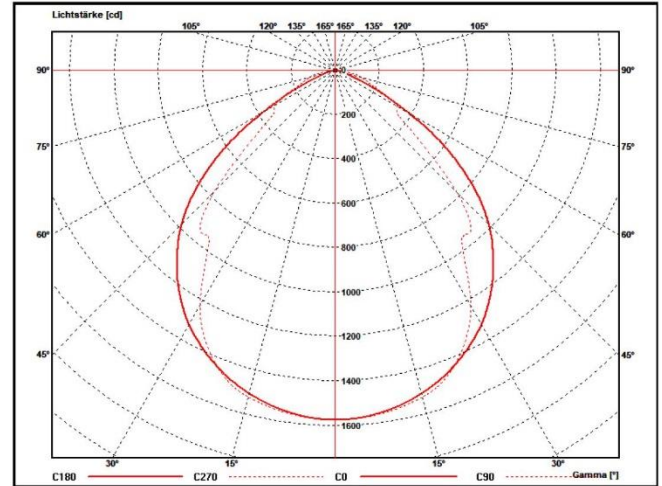

## Abmessungen

Alle Angaben in Millimeter

Typ (Größe)	apelo60	apelo80	apelo100	apelo120
Länge L	600 mm	800 mm	1000 mm	1200 mm

## Beleuchtungsstärken

Typ (Größe)	apelo60	apelo80	apelo100	apelo120
Em	1058 lx	1310 lx	1561 lx	1813 lx
Emax	1430 lx	1770 lx	2110 lx	2450 lx
Emin	658 lx	815 lx	971 lx	1127 lx

Messabstand 100 cm

apelo60

apelo80

## Lichtstärkeverteilung

apelo60

apelo80

apelo100

apelo120

Lichttechnische Untersuchungen durch:

www.ilumetriX.de