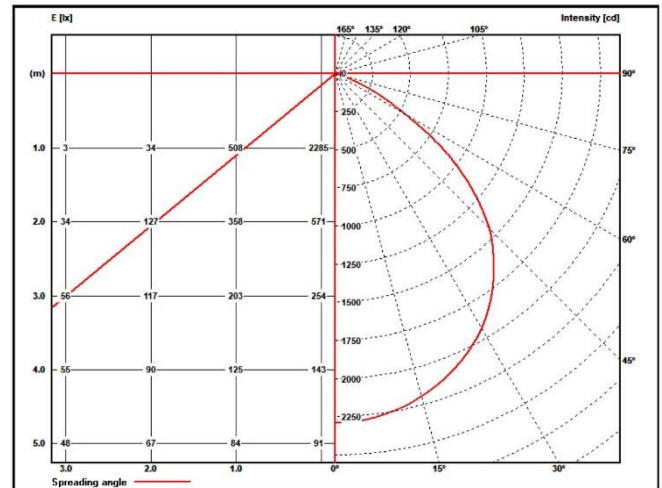

Beleuchtungsstärken

Typ (Größe)	apelo60	apelo80	apelo100	apelo120
Em	1058 lx	1310 lx	1561 lx	1813 lx
Emax	1430 lx	1770 lx	2110 lx	2450 lx
Emin	658 lx	815 lx	971 lx	1127 lx

Messabstand 100 cm

apelo120