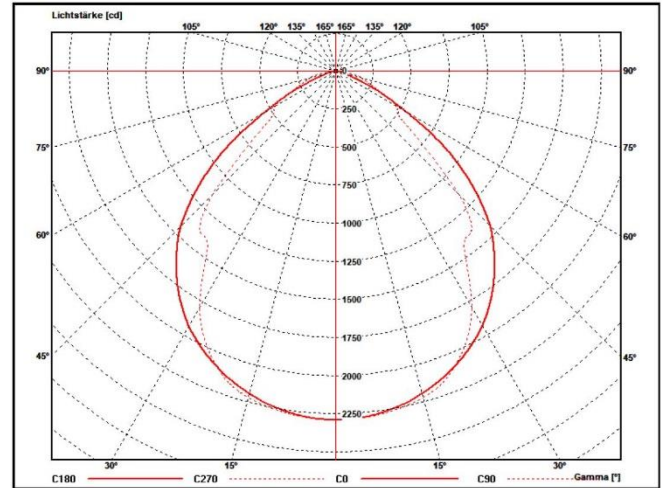

## Abmessungen

Alle Angaben in Millimeter

Typ (Größe)	apelo60	apelo80	apelo100	apelo120
Länge L	600 mm	800 mm	1000 mm	1200 mm

## Beleuchtungsstärken

Typ (Größe)	apelo60	apelo80	apelo100	apelo120
Em	1058 lx	1310 lx	1561 lx	1813 lx
Emax	1430 lx	1770 lx	2110 lx	2450 lx
Emin	658 lx	815 lx	971 lx	1127 lx

Messabstand 100 cm

apelo60

apelo80

## Lichtstärkeverteilung

apelo60

apelo80

apelo100

apelo120

Lichttechnische Untersuchungen durch:

www.ilumetriX.de