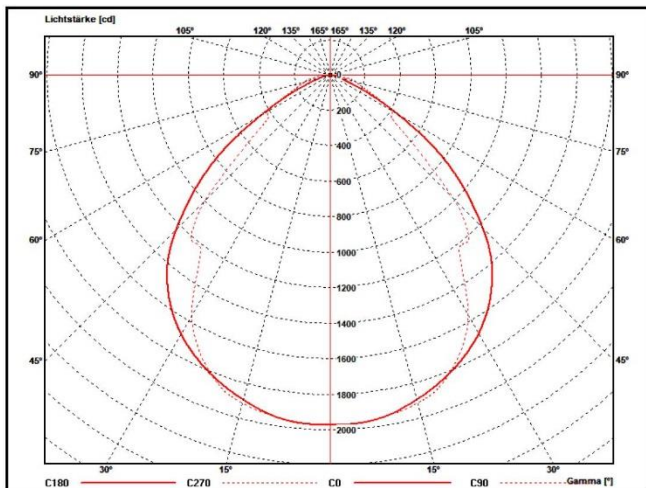

## Abmessungen

Alle Angaben in Millimeter

Typ (Größe)	apelo60	apelo80	apelo100	apelo120
Länge L	600 mm	800 mm	1000 mm	1200 mm

## Beleuchtungsstärken

Typ (Größe)	apelo60	apelo80	apelo100	apelo120
Em	1058 lx	1310 lx	1561 lx	1813 lx
Emax	1430 lx	1770 lx	2110 lx	2450 lx
Emin	658 lx	815 lx	971 lx	1127 lx

Messabstand 100 cm

apelo60

apelo80

## Lichtstärkeverteilung

apelo60

apelo80

apelo100

apelo120

Lichttechnische Untersuchungen durch:

www.ilumetriX.de